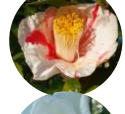

見ごろの花情報 2019.1.29 ~

A ドンベヤ・ティリアケア

B ハナナ

C ロウバイ

D ニホンスイセン(房咲きスイセン)

E ツバキ(早咲き)

F タイワンツバキ

G 育種パンジービオラ