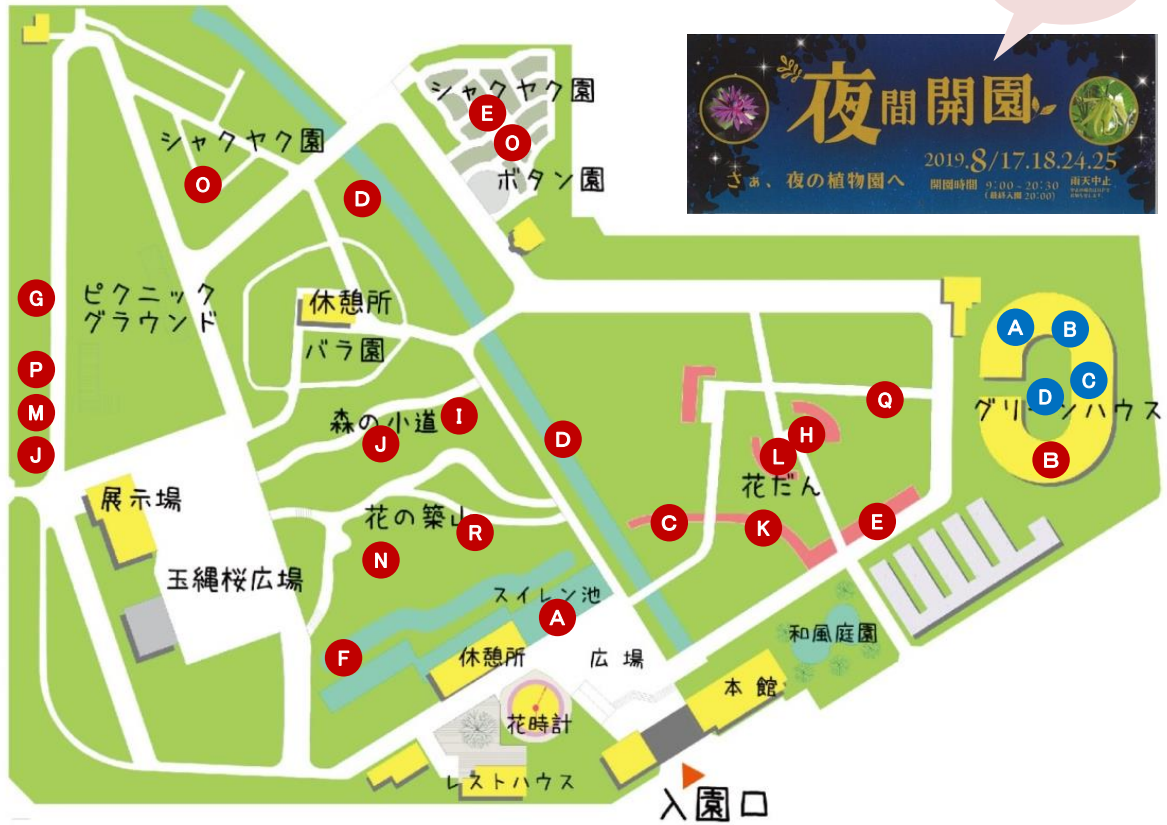

園内開花情報 2019.7.24更新

※近日中の休園日は8月13日・26日、9月9日です！

予告

A スイレン

B 熱帯スイレン

C キキョウ

D ナツズイセン

E ヒマワリ

F ハス(少数)

G ハマボウ

H アゲラタム

I リョウブ

J ユリ各種(終盤)

K ペンタス

L サルビア

M ムクゲ

N 西洋ニンジンボク

O マリーゴールド(アフリカン系)

P モミジアオイ(咲き始め)

Q ヒヨウタン

R オミナエシ

グリーンハウス

- A** ハイビスカス、プーゲンベリア
- B** ヒメアリアケズラ、デュランタ、コダチャハカズラ、ホコバヤトロファ、ペニマツリ、パキスタキスルテア
- C** ソラナム、シクンシ、サンタンカ、ゲンペイカズラ、ヒバンスアコムニス、バットフラワー
- D** エパクリディオイデウム、ポーフォーティア