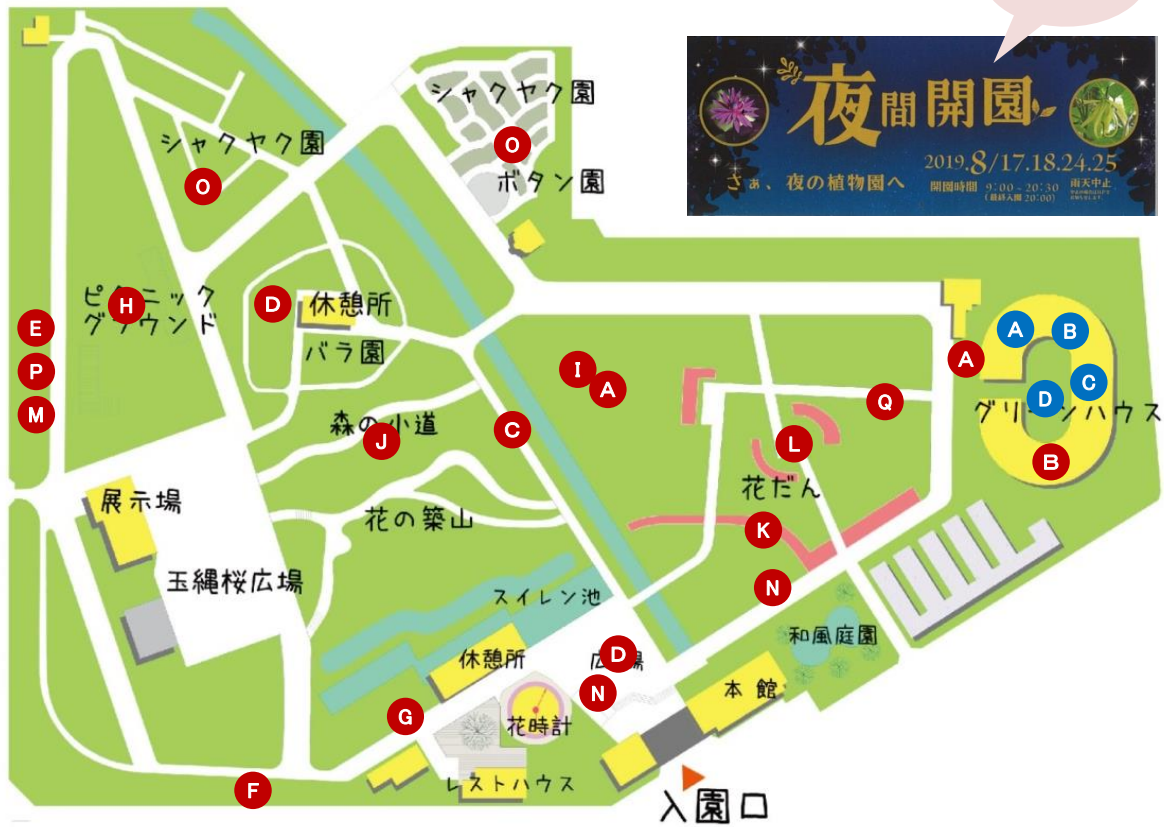

園内開花情報 2019.8.14更新

※近日中の休園日は8月26日、9月9日・24日です！

予告

A サルスベリ(2~3部咲)

B 熱帯スイレン

C ムラサキナツフジ

D トウジンビエ

E スイフヨウ(咲き始め)

N アスター

O マリーゴールド(アフリカン系)

P モミジアオイ

Q ヒョウタン

グリーンハウス

- A** ハイビスカス、プーゲンベリア
- B** ヒメアリアケズラ、デュランタ、ホコバヤトロファ、ペニマツリ、パキスタキスルテア
- C** ソラナム、シクンシ、サンタンカ、ゲンペイカズラ、ヒバンスアコムニス、オウコチョウ
- D** ボーフォーティア