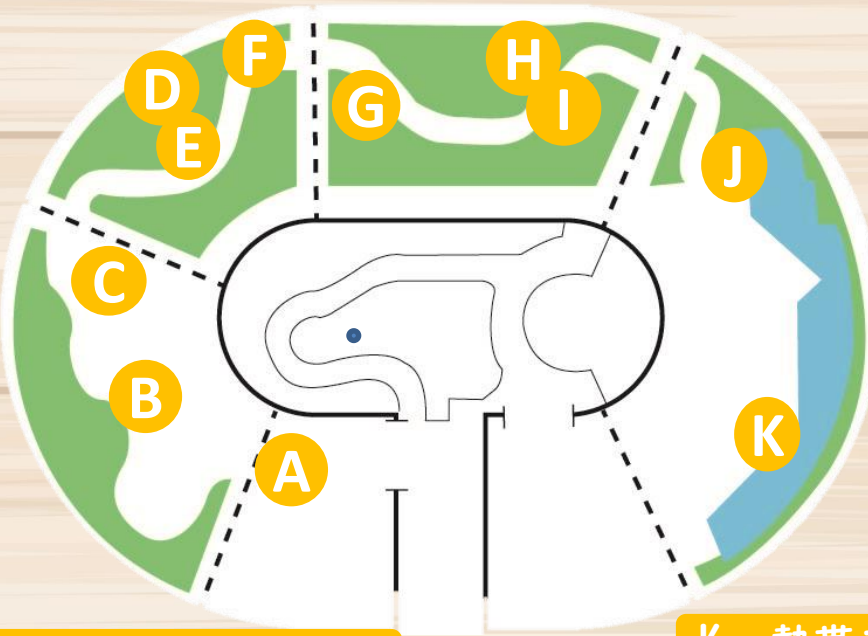

グリーンハウス 開花情報

2021.7.4~

J パイナップル