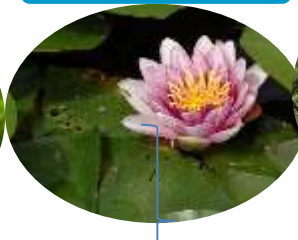

E ナツロウバイ

D キソケイ

C スイレン

B ファリミズキ

A 季節の花壇
(ルピナス・キンギョソウ・パンジー・ビオラ・ポピー等)

グリーンハウス

開花・見頃情報

2022.5.12～