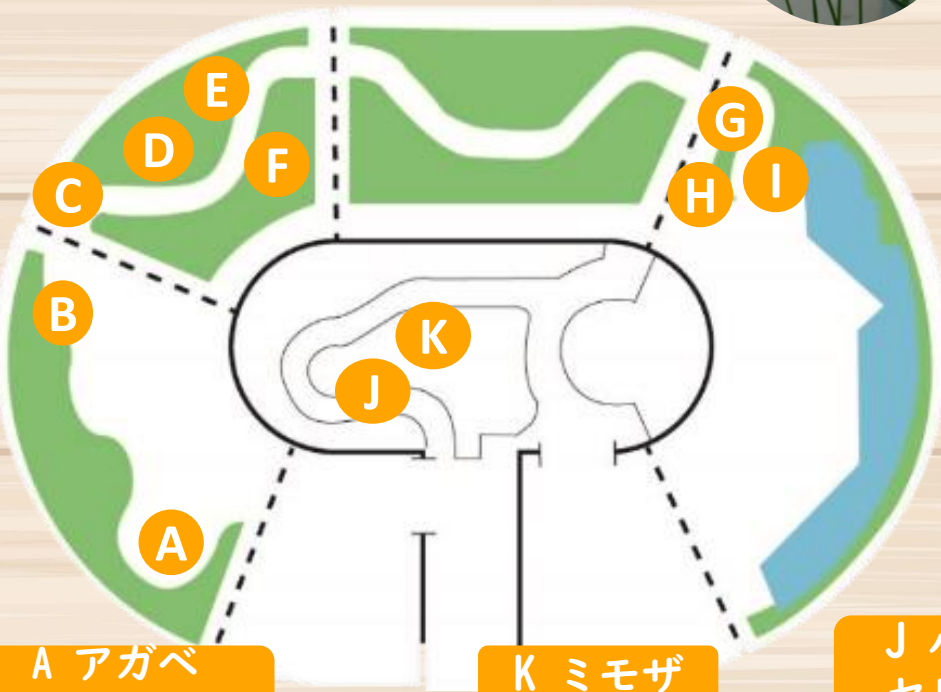

A エントランス花壇
(シクラメン・ハボタン・
シロタエギク・ストックなど)

D ミツマタ

C 菜の花

B フクジュソウ

グリーンハウス

開花・見頃情報

2023.3.2～

D ルリハナガサ

C キンカチャ

B ブーゲンビリア

E ヒメハアザミ

F ラナンキュラス展
(3/7まで)

G アコウの実

H ストレリチア
アルバ

I ゴクラクチョウカ

A アガベ
ベネズエラ