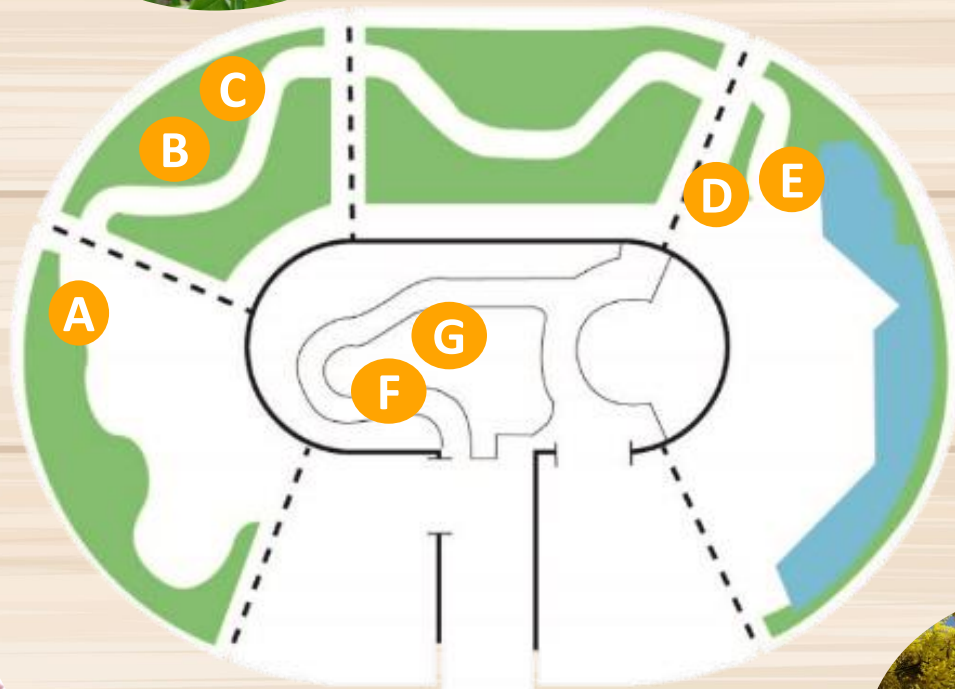

S 芝生広場 花壇  
(ポピー・デージー・  
ワスレナグサ など)

A エントランス花壇  
(パンジー  
ストックなど)

D ハルメキ C おかめ桜

B ミツマタ

# グリーンハウス

開花・見頃情報

2023.3.9~

C ヒメハアザミ

D ストレリチア  
アルバ

E ゴクラクチョウカ

B ルリハナガサ

F ハケア セリケア

B ブーゲンビリア

G ミモザ