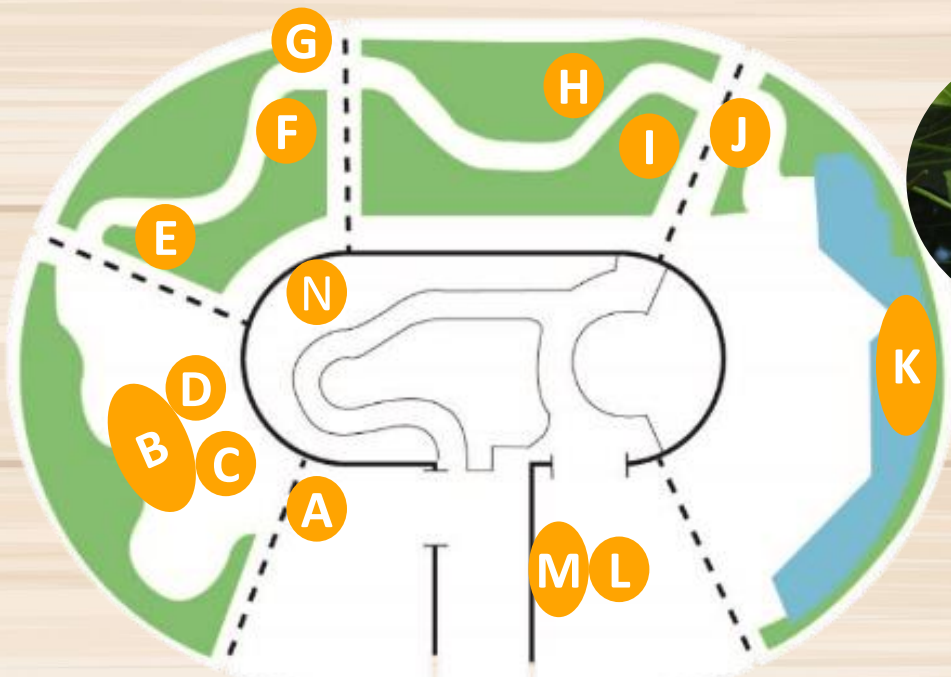

D スターフルーツの実