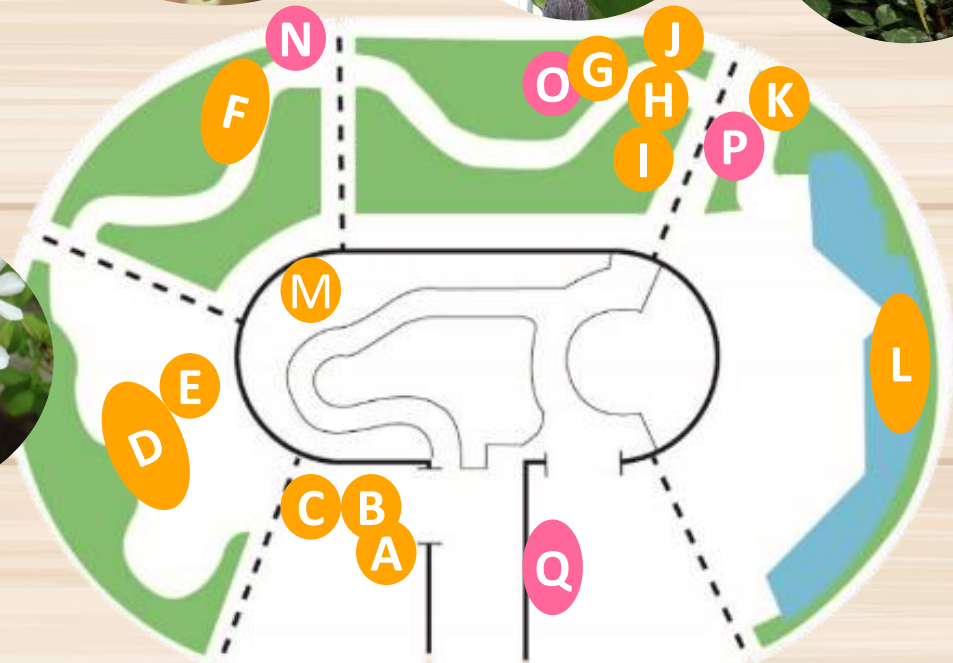

B シモバシラの花

A エントランス花壇
(カンナ・ペンタス・ジニア・ニチニチソウ 他)

I ラクワバ
モクゲンジ

J ススキ

K ユッカ

L アメジスト
セージ

M ソリダコ
ファイヤーワークス

N おばけカボチャ

- O ムクゲ(終盤)
- P スイフヨウ
- Q ヒガンバナ(終盤)

グリーンハウス

開花・見頃情報

2023.10.5~

G ニコチアナ

F ベニマツリ(左)
ルリマツリ(右)

E スターフルーツの実

D ハイビスカス C バットフラワー B イランイラン A ハナキリン

H ソラヌム

I バナナ

J エンジェルス
トランペット

K アコウの実

L 熱帯スイレン

M プルメリア

- N コエビソウ
- O サンタンカ
- P ストレリチア
アルバ
- Q 食虫植物