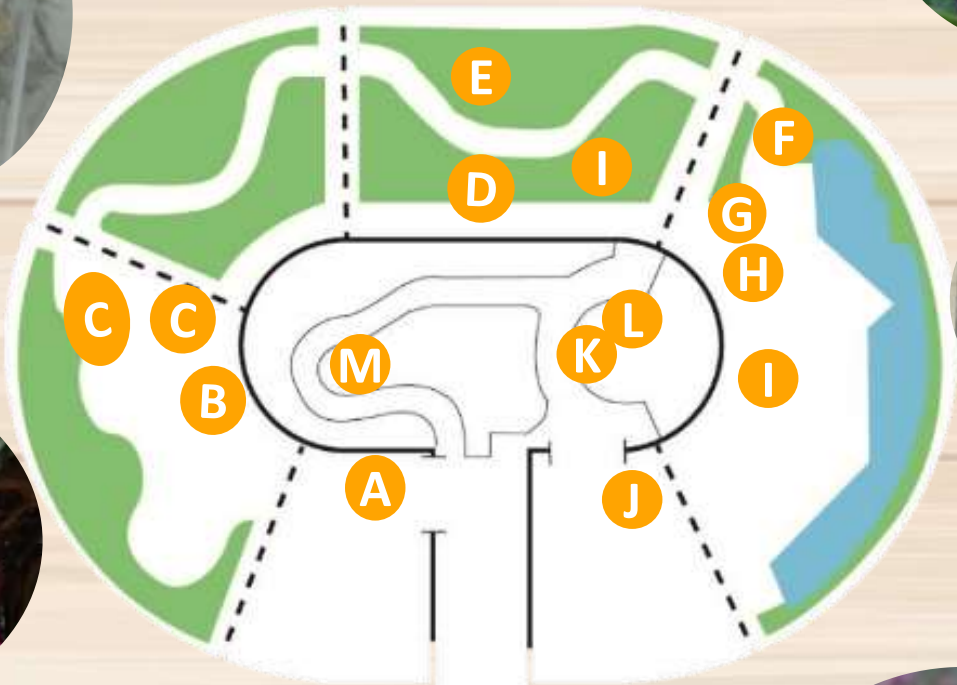

グリーンハウス

開花・見頃情報

2024.4.4～

D ローレルカズラ

E

D

I

F

G

H

I

L

K

M

B

C

C

A

J