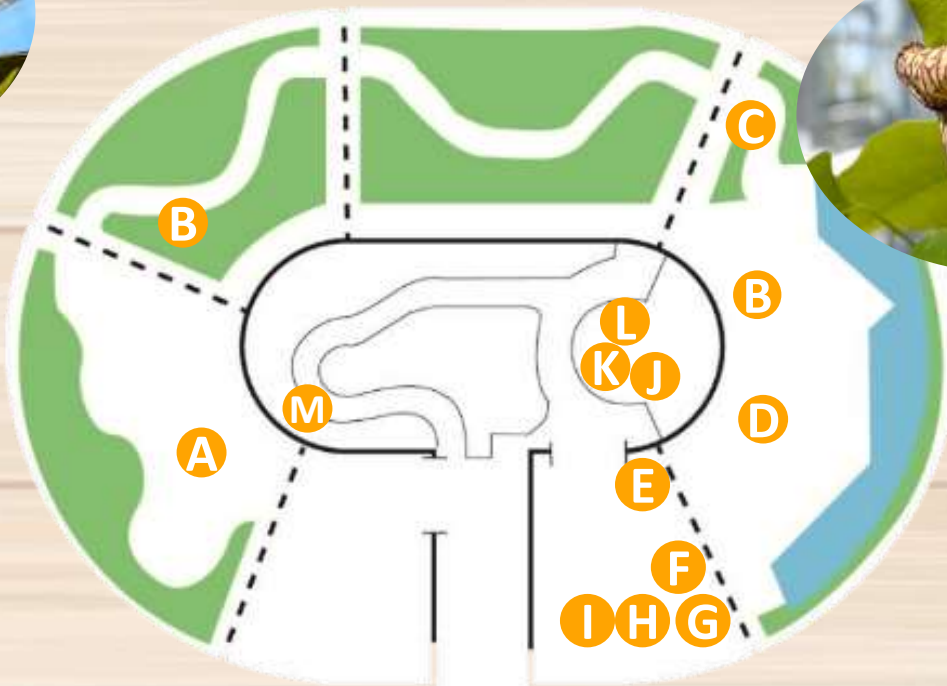

グリーンハウス

開花・見頃情報

2026.4.9～