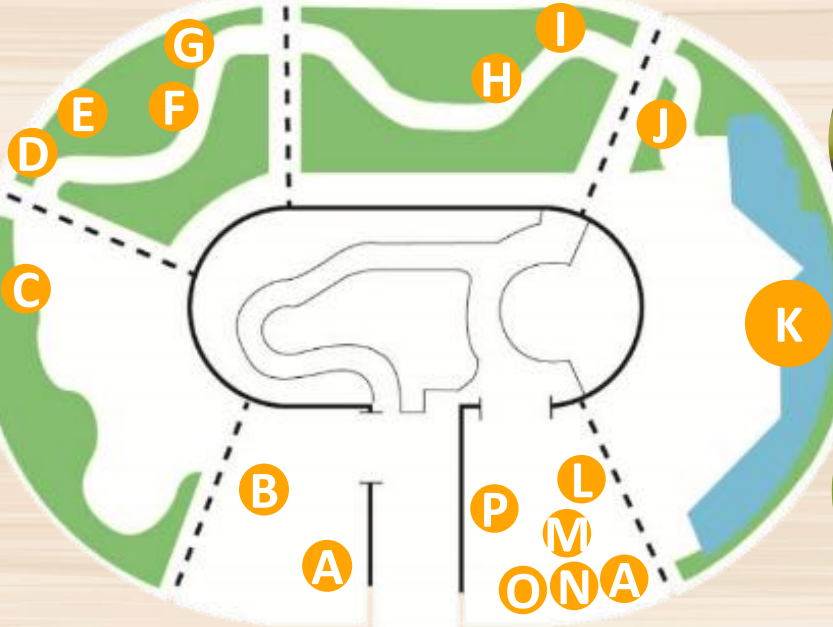

B セイヨウニンジンボク

A スイレン

グリーンハウス  
 開花・見頃情報  
 2026.7.2～

I エンジェルス・  
 トランペット

J コダチャハズカズラ

K 熱帯スイレン

D アザレアツバキ

H サンタンカ