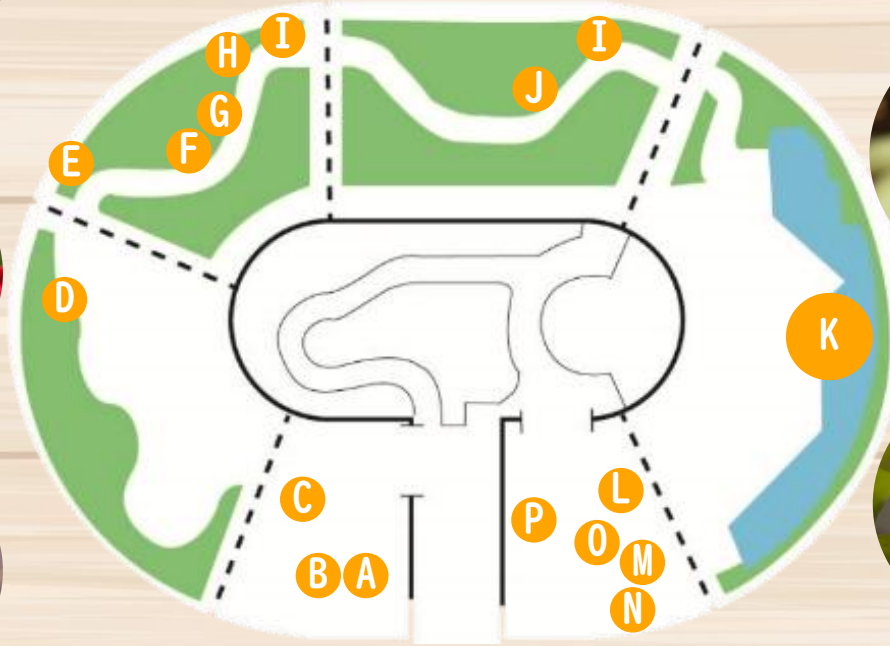

グリーンハウス
開花・見頃情報
2026.7.9～